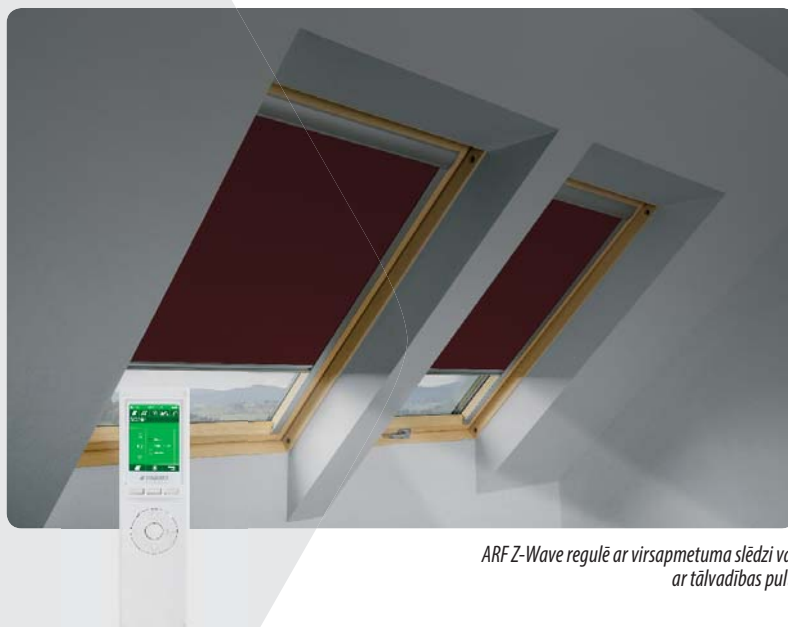

**VADĪBA:**

— rullveida aizkarus ARF apkalpo manuāli.  
 Augstāk uzstādītu logu aizkaru apkalpošanai izmanto universālo teleskopisko stieni ZST,  
 — rullveida aizkarus ARF Z-Wave, kuri darbojas bezvadu radiosignālu sistēmā Z-Wave, regulē ar virsapmetuma slēdzi vai ar tālvadības pulti. Elementu barošanai nepieciešams 15 V DC spriegums.

Rullveida aizkarus ARF Z-Wave var izmantot tikai tad, ja logs ir aizvērts.

Aluminija kasete, kurā ir ievietots auduma rullītis.

Aizkaru sānu vadulas ļauj telpas labāk pasargāt no gaismas.

ARF Z-Wave regulē ar virsapmetuma slēdzi vai ar tālvadības pulti