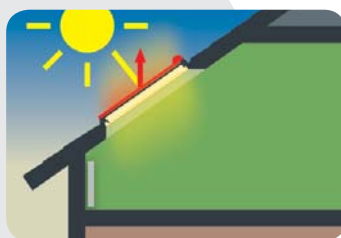

Ārējie jumta logu piederumi absorbē saules starojumu jau pirms stikla un emitē siltumu uz ārpusi, neļaujot siltumam sasilt mansarda telpām.