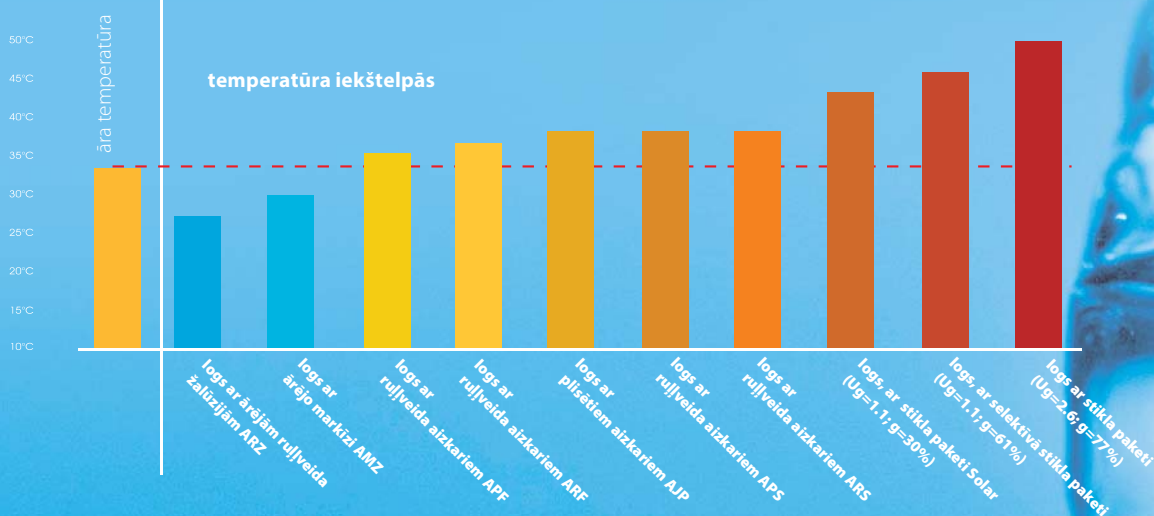

Maksimālā mansarda telpu temperatūra karstās vasaras dienās atkarībā no izmantoto jumta logu piederumu veida.

SARGĀJIET SEVI NO KARSTUMA...

➤ KURI PIEDERUMI VISLABĀK PASARGĀ TELPAS NO SASILŠANAS?

No pārāk lielas sasilšanas telpas labāk par iekšējiem piederumiem palīdzēs pasargāt jumta logu ārējie piederumi – ārējās markīzes un ārējās rullveida žalūzijas. Saskaņā ar Vācijas normu DIN 5034-1 tieši ārējie logu piederumi (ārējās markīzes un rullveida žalūzijas) tiek ieteikti kā visefektīvākie telpu aizsardzībai no sasilšanas saules staru ietekmē.

➤ KĀ TAS IZSKATĀS PATIESĪBĀ?

Pilnveidojot savus produktus, kā arī rūpējoties par to lietotāju ērtībām, firma FAKRO ir veikusi virkni izmēģinājumu ar dažādiem jumta logu piederumiem, lai noteiktu to spējas aizsargāt telpas no saules siltuma. Šajā nolūkā tika izveidotas astoņas vienādas pārbaudes telpas, kurās vienādos saules starojuma apstākļos atradās vienādi jumta logi, aprīkoti ar dažādiem jumta logu piederumiem. Pārbaude tika veikta pie aizvērta loga, mērot temperatūru vairākos punktos virs grīdas. Piedāvājam iepazīties ar veikto pārbaūžu rezultātiem.