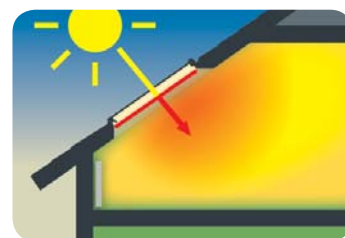

Jumta logu iekšējie piederumi absorbē siltuma starojumu, kas iekļūst telpā caur stiklu. Ja tas pārvēršas garo viļņu infrasarkanajā (siltuma) starojumā - iekšējie piederumi emitē siltumu telpā, darbojoties kā sildītājs. Tas karstās, saulainās vasaras dienās, it īpaši dienvidu pusē, noved pie nevēlamas telpu sasilšanas.