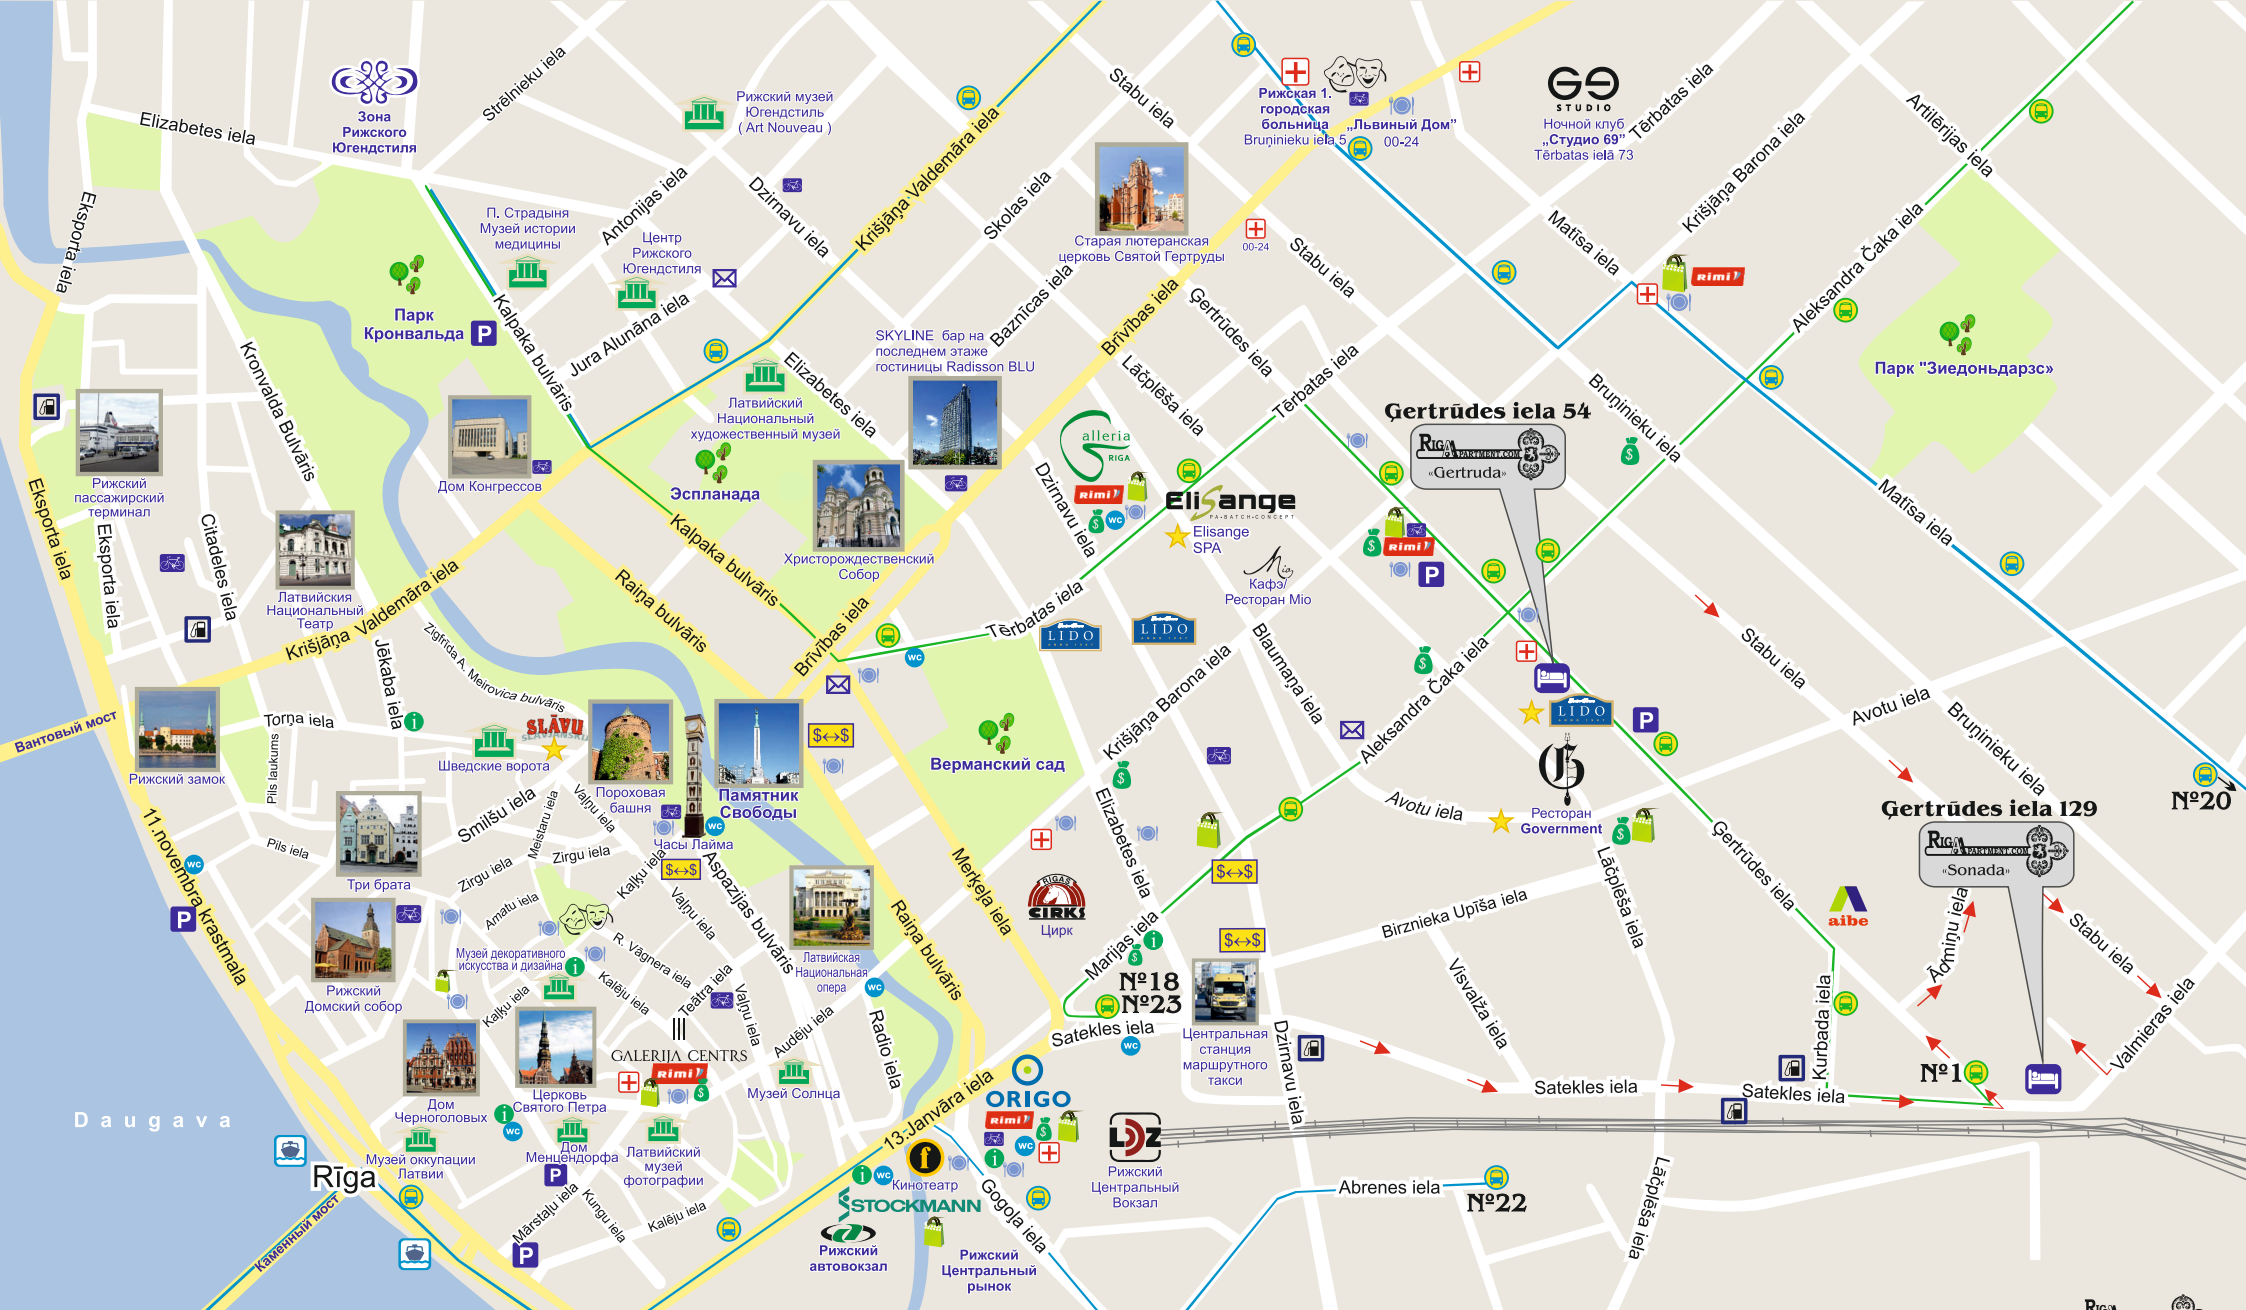

Аптека		Театр		Автобусный маршрут		Остановка экскурсионного кораблика
	Туристический информационный центр		WC		Тролейбусный маршрут		Автозаправочная станция
	Банкомат / Банк		Почта		Автобусная остановка		Стоянка
	Пункт обмена валют		Продуктовый магазин		Троллейбусная остановка		Пункты проката велосипедов „Sixt“
	Парк		Ресторан		Наши партнёры / акция		Служба спасения 112; 113 (скорая помощь)
	Торговый центр		Еда домашнего приготовления / Местная кухня				

*Маршруты и расписание общественного транспорта
www.rigassatiksmelv

RIGAAPARTMENT.COM Gertruda
Gertrūdes iela 54, Rīga, LV-1011, Latvija
☎ +371 2200 3984 Круглосуточная рецепция апартаментов

RIGAAPARTMENT.COM Sonada
Gertrūdes iela 129, Rīga, LV-1009, Latvija
☎ +371 2546 1546 Круглосуточная служба поддержки
☎ +371 2006 0009 Дежурный менеджер;
Ежедневно с 10:00 до 19:00