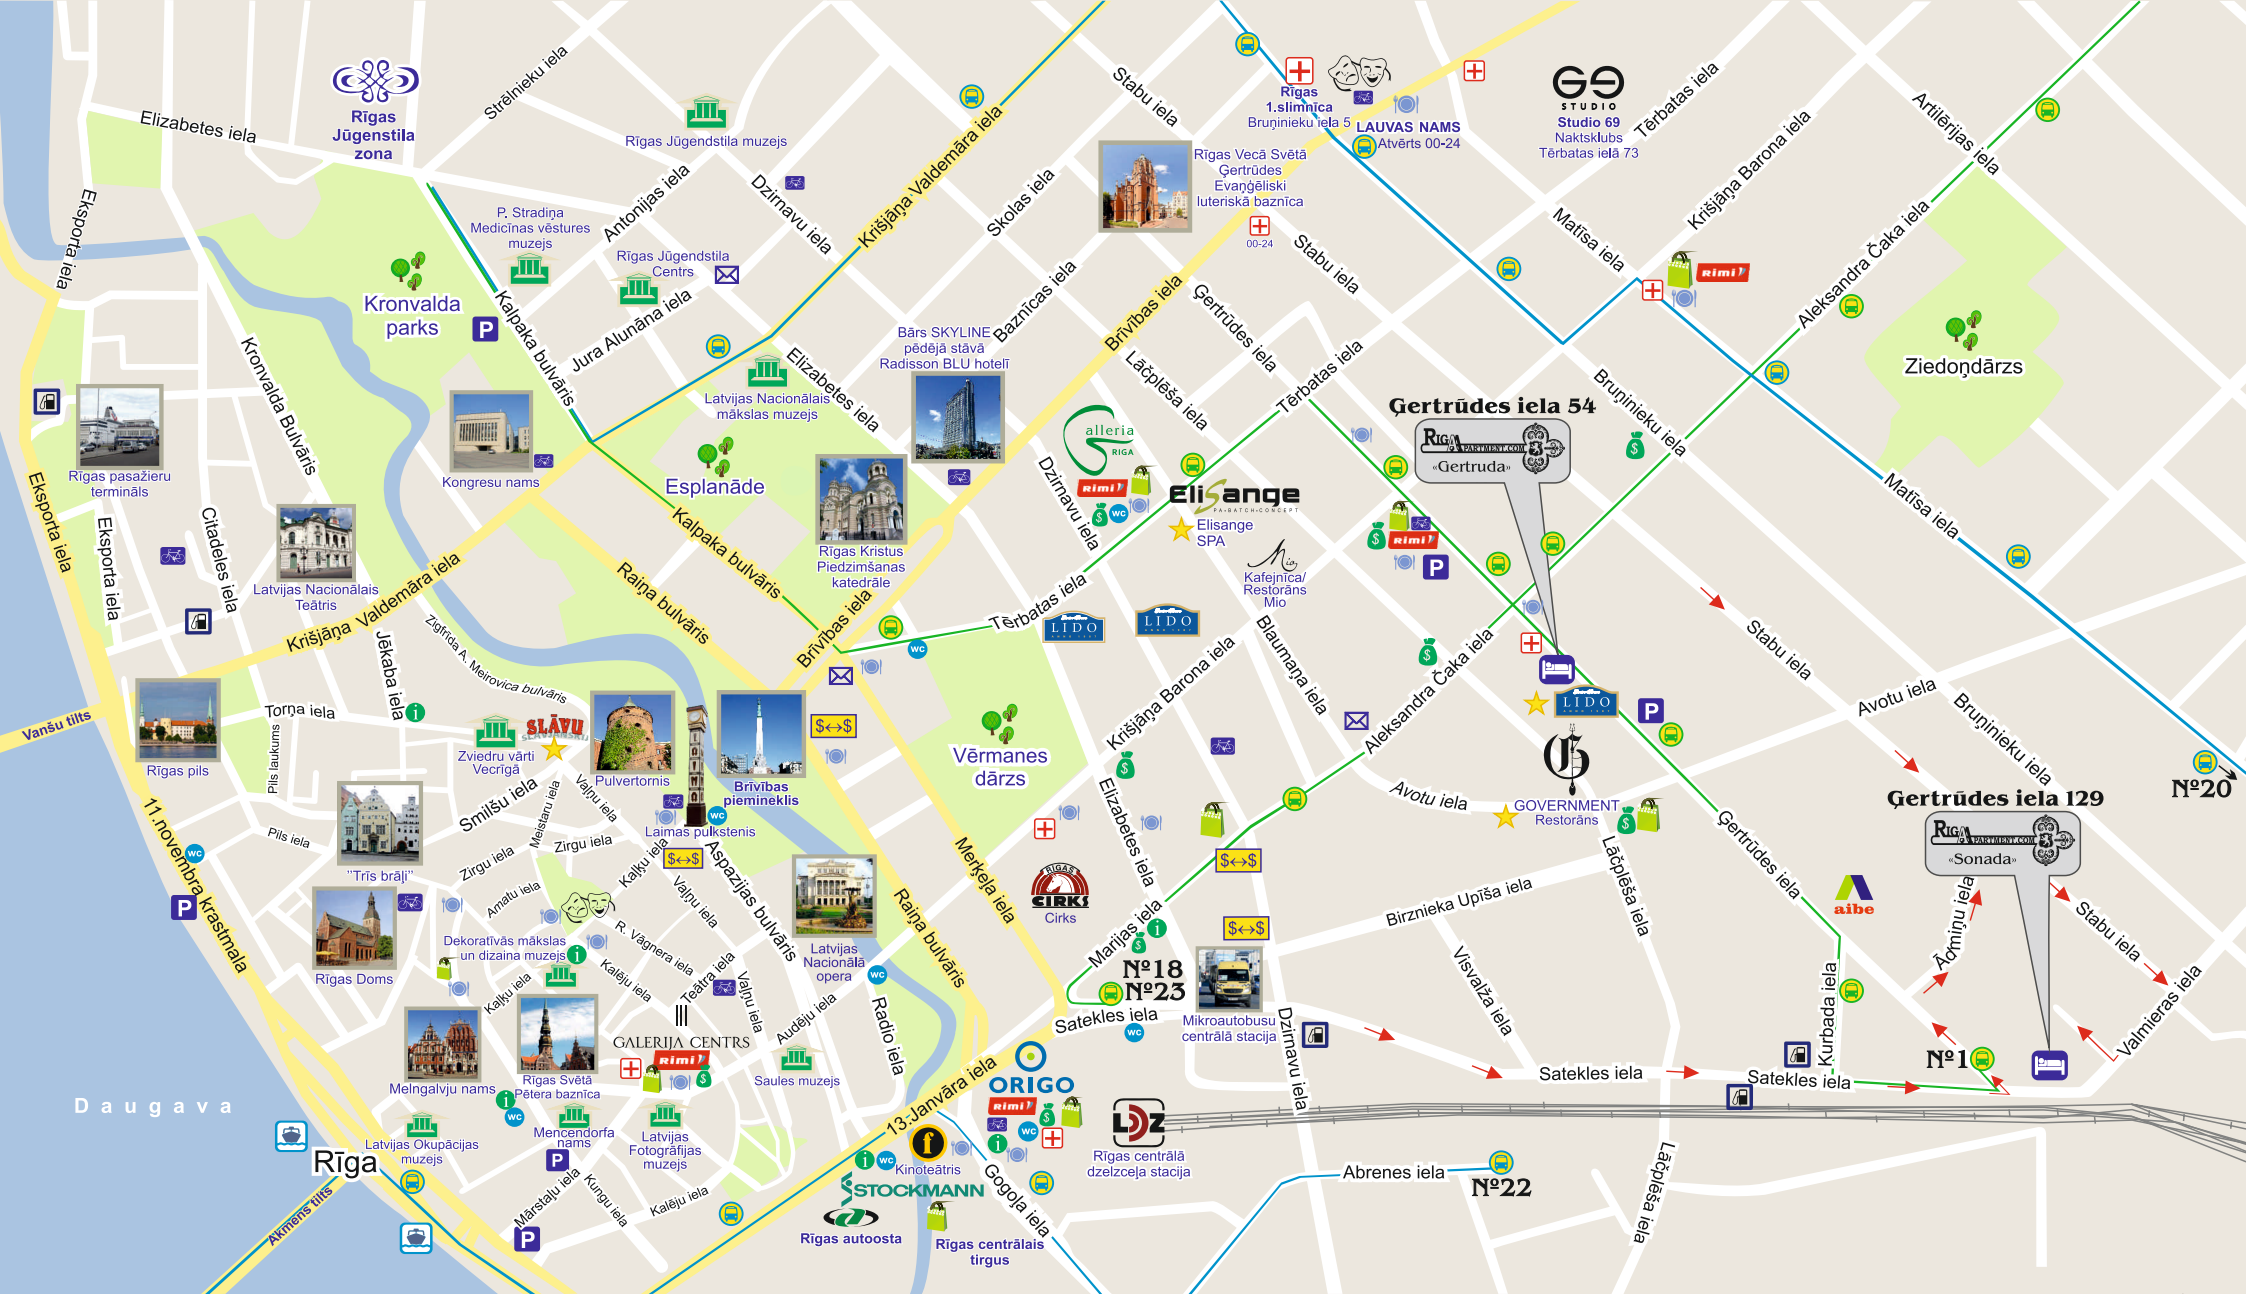

- Aptieka
- Tūrisma informācijas centrs
- Bankomāts/ banka
- Valūtas maiņas punkts
- Parks
- Iepirkšanās centrs
- Teātris
- WC
- Pasts
- Pārtikas veikals
- Restorāns
- Mājās gatavots ēdiens / ietējā virtuve

- Autobusa maršruts
- Trolejbusa maršruts
- Autobusa pietura
- Trolejbusa pietura

- Ekskursiju kuģiša pietura
- Degvielas uzpildes stacija
- Autostāvvietā
- «Sixt» velosipēdu nomas punkti
- Mūsu partneri/ akcija
- Glābšanas dienests 112; 113 (ātrā palīdzība)

*Sabiedriskā transporta maršrutu kartes un atļaušanas laiks atradīsiet: www.rigasattiksmelv

RIGAAPARTMENT.COM Gertruda
Gertrūdes iela 54, Rīga, LV-1011, Latvija
☎ +371 2200 3984 Diennakts viesnīcas recepcija

RIGAAPARTMENT.COM Sonada
Gertrūdes iela 129, Rīga, LV-1009, Latvija
☎ +371 2546 1546 Diennakts atbalsta dienests
☎ +371 2006 0009 Dienesta menedžeris;
Katru dienu no 10:00 līdz 19:00